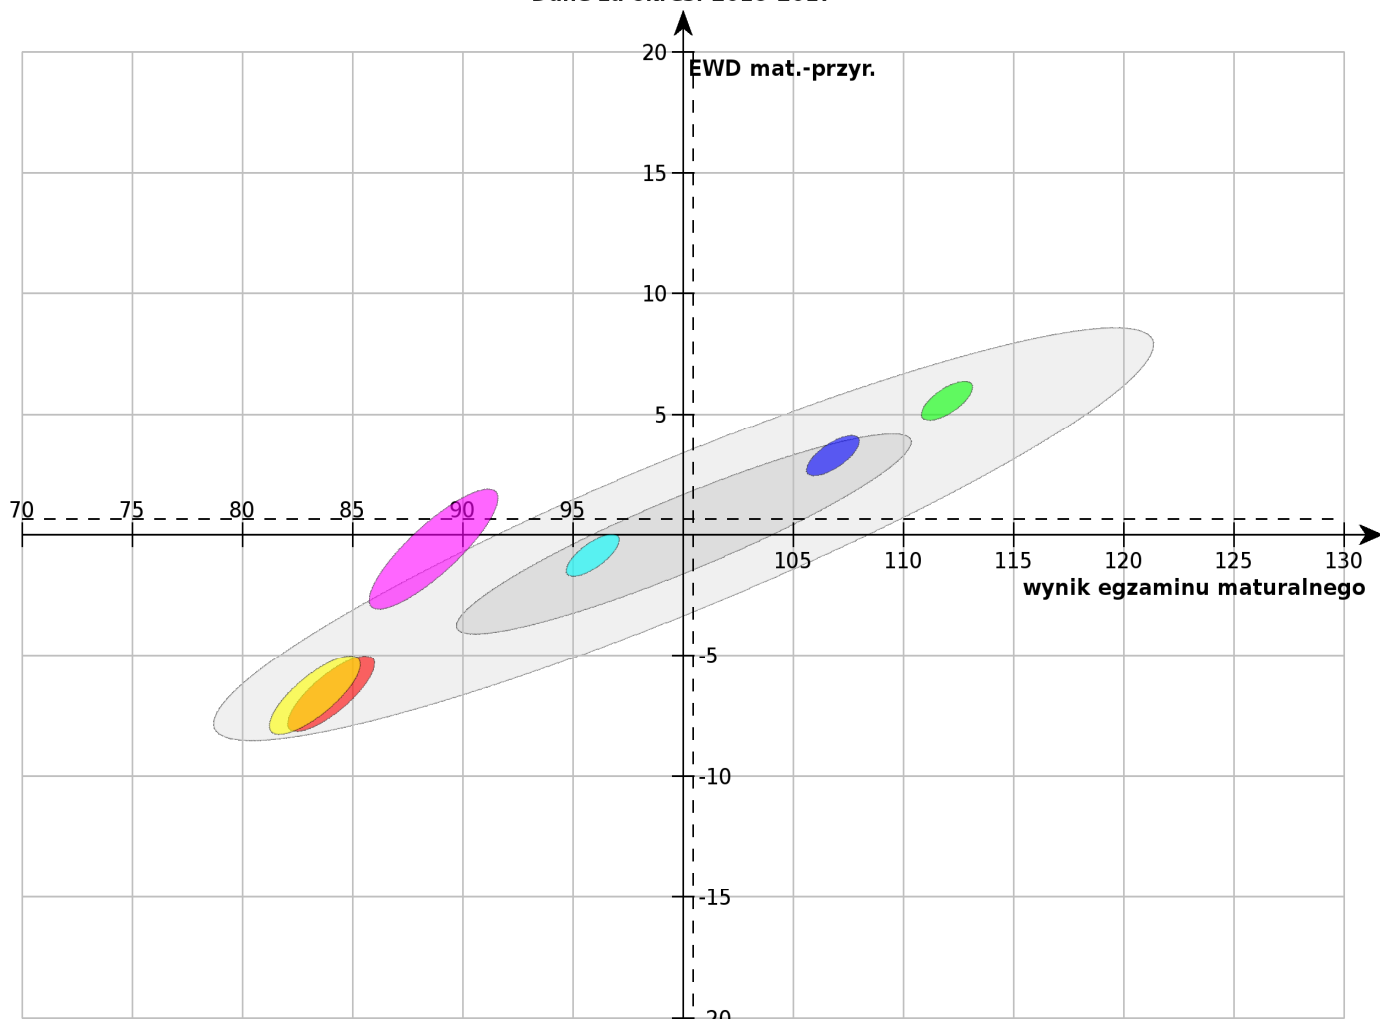

Dane za okres: 2015-2017

Szkola
■ I Liceum Ogólnokształcącego im. Bolesława Chrobrego w Piotrkowie Trybunalskim (Al. Kopernika 1, 97-300 Piotrków Trybunalski)
■ II Liceum Ogólnokształcące im. Marii Skłodowskiej-Curie (Zeromskiego 11, 97-300 Piotrków Trybunalski)
■ III Liceum Ogólnokształcące im. Juliusza Słowackiego w Piotrkowie Trybunalskim (Armii Krajowej 17, 97-300 Piotrków Trybunalski)
■ IV Liceum Ogólnokształcące im. gen. Stefana Roweckiego Grota w Piotrkowie Trybunalskim (Broniewskiego 5, 97-300 Piotrków Trybunalski)
■ V Liceum Ogólnokształcące im. Rtm. Witolda Pileckiego w Zespole Szkół Ponadgimnazjalnych nr 1 w Piotrkowie Trybunalskim (Roosevelta 1, 97-300 Piotrków Trybunalski)
■ VI Liceum Ogólnokształcące w Zespole Szkół Ponadgimnazjalnych nr 2 w Piotrkowie Trybunalskim (Dmowskiego 38, 97-300 Piotrków Trybunalski)

Dane za okres: 2015-2017

- 90% szkół

- 50% szkół

| średnia województwa: (100,5; 0,6)  
 - + - 154 szkół, 31053 wyn. egz.  
 | łódzkie

Szkola
<p>I Liceum Ogólnokształcące im. Bolesława Chrobrego w Piotrkowie Trybunalskim (Al. Kopernika 1, 97-300 Piotrków Trybunalski)</p>
<p>II Liceum Ogólnokształcące im. Marii Skłodowskiej-Curie (Zeromskiego 11, 97-300 Piotrków Trybunalski)</p>
<p>III Liceum Ogólnokształcące im. Juliusza Słowackiego w Piotrkowie Trybunalskim (Armii Krajowej 17, 97-300 Piotrków Trybunalski)</p>
<p>IV Liceum Ogólnokształcące im. gen. Stefana Roweckiego Grota w Piotrkowie Trybunalskim (Broniewskiego 5, 97-300 Piotrków Trybunalski)</p>
<p>V Liceum Ogólnokształcące im. Rtm. Witolda Pileckiego w Zespole Szkół Ponadgimnazjalnych nr 1 w Piotrkowie Trybunalskim (Roosevelta 1, 97-300 Piotrków Trybunalski)</p>
<p>VI Liceum Ogólnokształcące w Zespole Szkół Ponadgimnazjalnych nr 2 w Piotrkowie Trybunalskim (Dmowskiego 38, 97-300 Piotrków Trybunalski)</p>