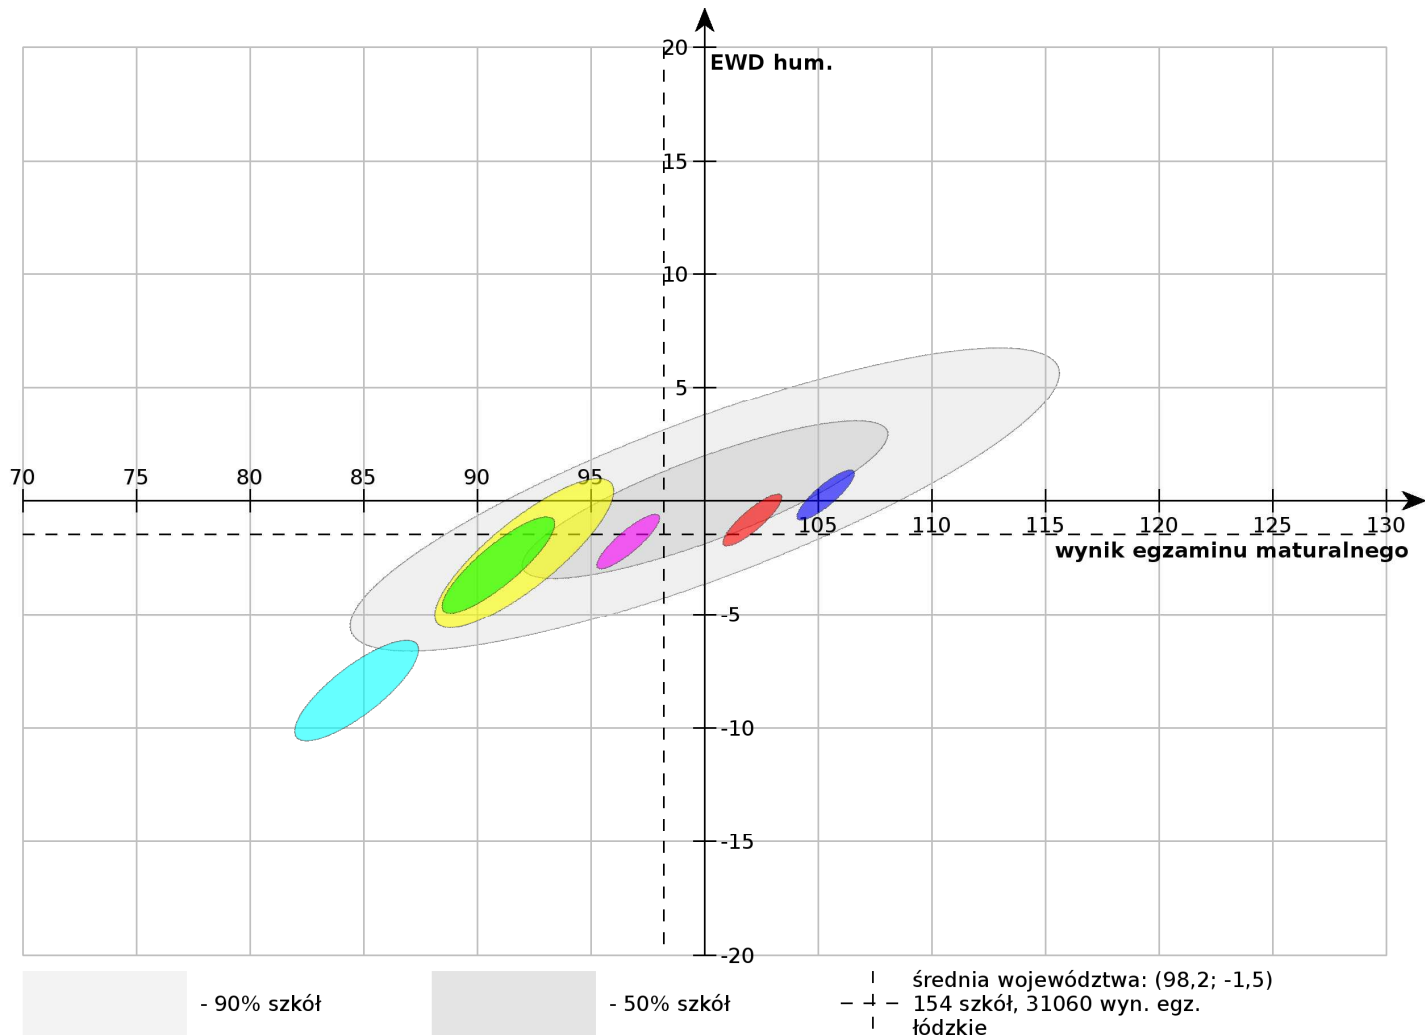

Dane za okres: 2015-2017

Szkola
■ I Liceum Ogólnokształcącego im. Bolesława Chrobrego w Piotrkowie Trybunalskim (Al. Kopernika 1, 97-300 Piotrków Trybunalski)
■ II Liceum Ogólnokształcące im. Marii Skłodowskiej-Curie (Zeromskiego 11, 97-300 Piotrków Trybunalski)
■ III Liceum Ogólnokształcące im. Juliusza Słowackiego w Piotrkowie Trybunalskim (Armii Krajowej 17, 97-300 Piotrków Trybunalski)
■ IV Liceum Ogólnokształcące im. gen. Stefana Roweckiego Grota w Piotrkowie Trybunalskim (Broniewskiego 5, 97-300 Piotrków Trybunalski)
■ V Liceum Ogólnokształcące im. Rtm. Witolda Pileckiego w Zespole Szkół Ponadgimnazjalnych nr 1 w Piotrkowie Trybunalskim (Roosevelta 1, 97-300 Piotrków Trybunalski)
■ VI Liceum Ogólnokształcące w Zespole Szkół Ponadgimnazjalnych nr 2 w Piotrkowie Trybunalskim (Dmowskiego 38, 97-300 Piotrków Trybunalski)

Dane za okres: 2015-2017

- 90% szkół

- 50% szkół

| średnia województwa: (100,5; 0,6)  
 - + - 154 szkół, 31053 wyn. egz.  
 | łódzkie

Szkola
<p>I Liceum Ogólnokształcące im. Bolesława Chrobrego w Piotrkowie Trybunalskim (Al. Kopernika 1, 97-300 Piotrków Trybunalski)</p>
<p>II Liceum Ogólnokształcące im. Marii Skłodowskiej-Curie (Zeromskiego 11, 97-300 Piotrków Trybunalski)</p>
<p>III Liceum Ogólnokształcące im. Juliusza Słowackiego w Piotrkowie Trybunalskim (Armii Krajowej 17, 97-300 Piotrków Trybunalski)</p>
<p>IV Liceum Ogólnokształcące im. gen. Stefana Roweckiego Grota w Piotrkowie Trybunalskim (Broniewskiego 5, 97-300 Piotrków Trybunalski)</p>
<p>V Liceum Ogólnokształcące im. Rtm. Witolda Pileckiego w Zespole Szkół Ponadgimnazjalnych nr 1 w Piotrkowie Trybunalskim (Roosevelta 1, 97-300 Piotrków Trybunalski)</p>
<p>VI Liceum Ogólnokształcące w Zespole Szkół Ponadgimnazjalnych nr 2 w Piotrkowie Trybunalskim (Dmowskiego 38, 97-300 Piotrków Trybunalski)</p>